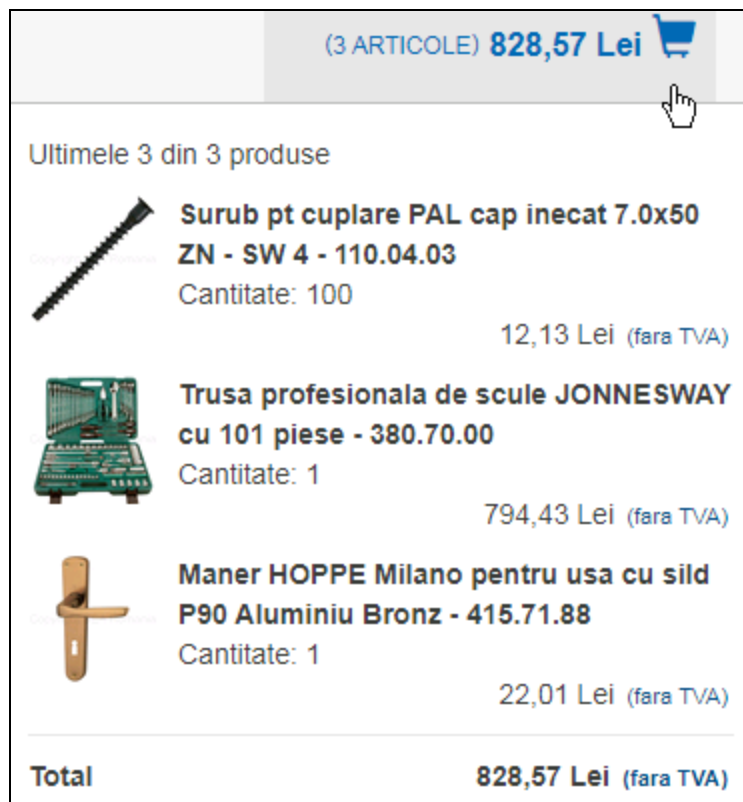

Pentru a putea întocmi o ofertă de preț pe site-ul www.sea.ro este necesar să parcurgeți următorii pași:

Pasul 1: Autentificați-vă în contul dumneavoastră.

Pasul 2: Căutați produsele dorite în magazinul online și adăugați-le în coșul de cumpărături ca și cum ați dori să plasați o comandă.

Pasul 3: Deschideți coșul de cumpărături.

Pasul 4: Accesați [EXPORTA OFERTA PDF](#)

Pasul 5: Oferta se va descărca în format PDF și va putea fi salvată pe computerul dumneavoastră.

**SEA Romania SRL - București**