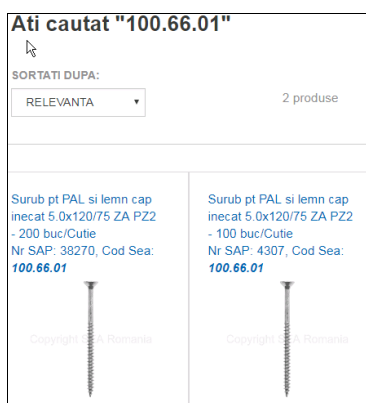

Ati cautat "4713"

SORTATI DUPA:

RELEVANTA

4 produse

<p>Maner metallic stil cu portelan 485.76 - 96mm - Alamiit Antic / Floral Nr SAP: 14713, Cod Sea: 485.76.101</p> 	<p>Blister Surub DIN 912-8.8 M 5.0x20 ZA - 8 buc Nr SAP: 24713, Cod Sea: 126.03.71</p> 	<p>Folie cant melamina adeziv 22mm - Verde 334 Nr SAP: 94713, Cod Sea: 510.52.334</p> 	<p>Surub pt Montaj Ferestre - 7.5x152 ZG - TX 30° - 100 buc/Cutie Nr SAP: 4713, Cod Sea: 210.05.02</p> 
--	--	---	--

D. Căutarea produselor folosind codul SEA

Codul SEA este o valoare numerică, de tipul: "xgz.ab.fg". Dacă veți scrie exact codul SEA se va afișa doar acel(e) produs(e) identice cu codul menționat.

Important: Pot exista mai multe produse cu același cod SEA, însă cu coduri SAP diferite (codul SAP este unic).